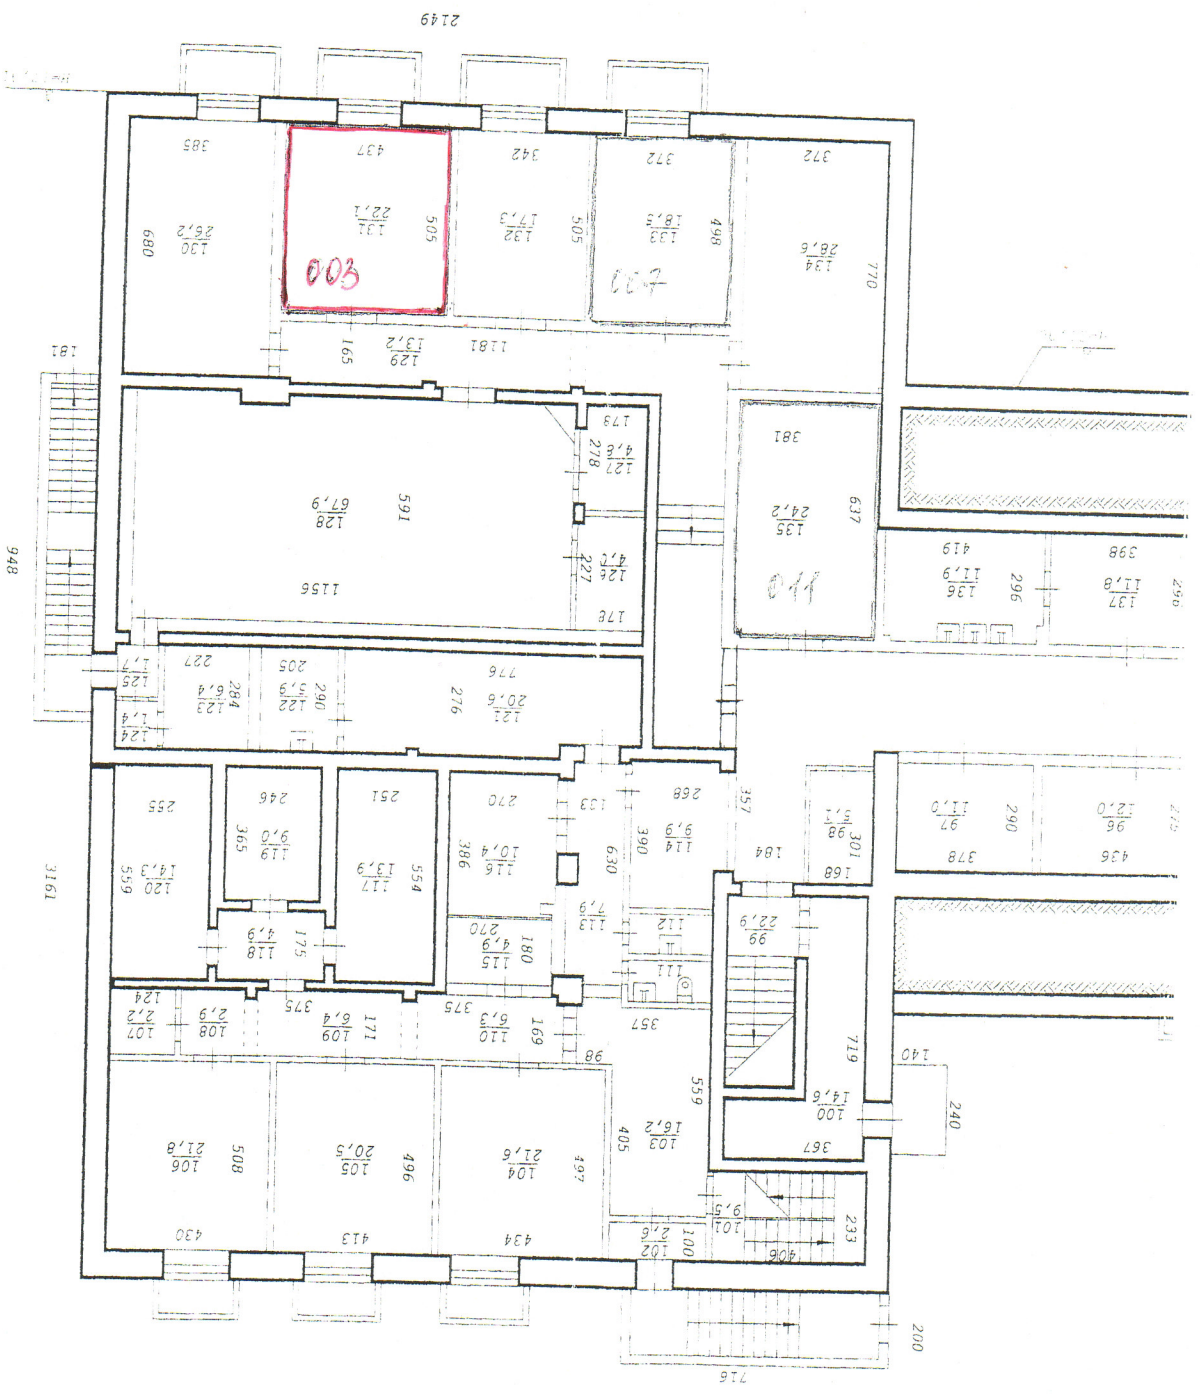

Составлен по
 № "12" марта
 Новосибирский ф
 ФГУП "Ростехинвест"
 Лист № 1
 Постажный план на
 строительство
 Карла Маркса
 г. Новосибирск

2149